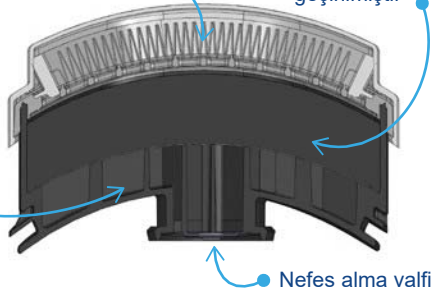

Kaplamalı partikül filtresi 570 mm'dir; her bir filtrede gerçek ortam uzunluğu (70 mm genişliğinde)

Etkinleştirilmiş karbon, gaz adsorpsiyonu için işleminden geçirilmiştir

Hava akışı difüzyonuna yardımcı olan ve etkinleştirilmiş karbonun tam olarak kullanılmasını sağlayan yapı